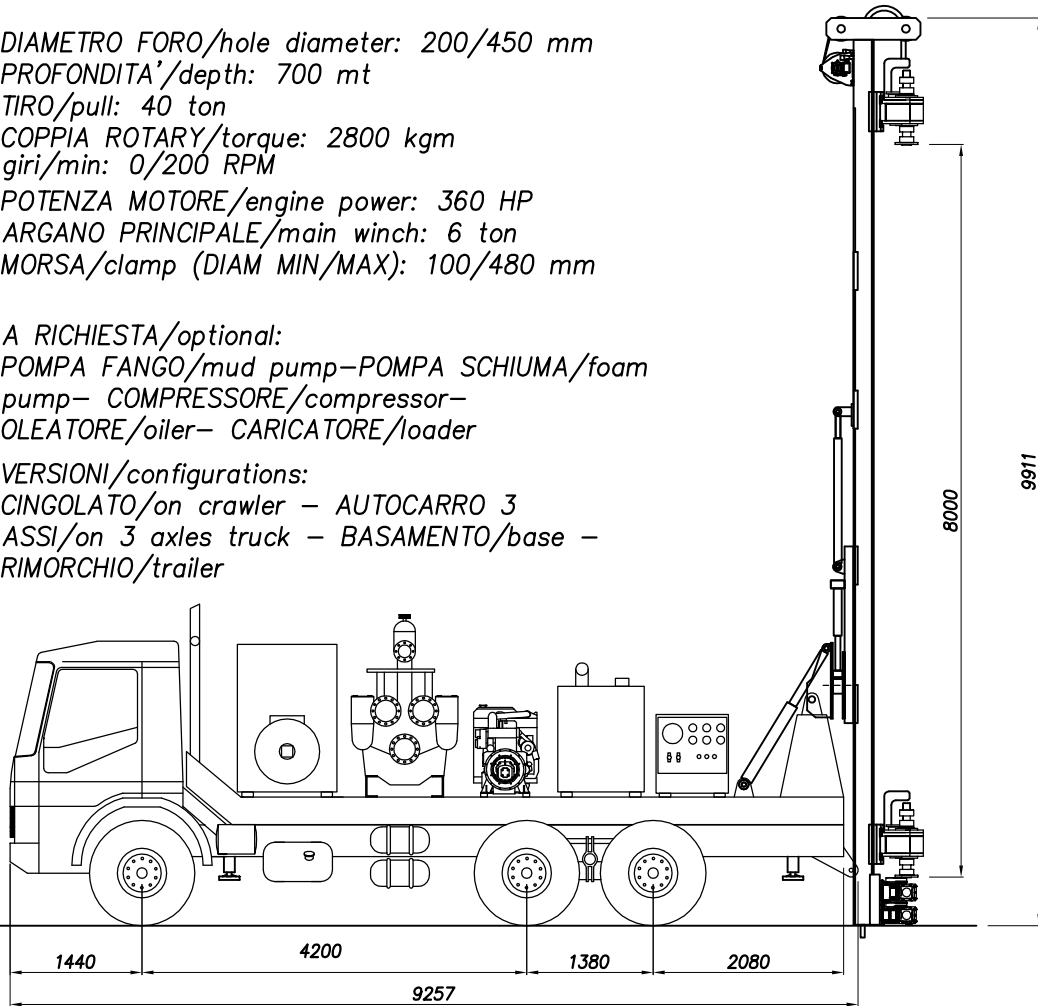

TES 600

DIAMETRO FORO/hole diameter: 200/450 mm
PROFONDITA'/depth: 700 mt
TIRO/pull: 40 ton
COPPIA ROTARY/torque: 2800 kgm
giri/min: 0/200 RPM
POTENZA MOTORE/engine power: 360 HP
ARGANO PRINCIPALE/main winch: 6 ton
MORSA/clamp (DIAM MIN/MAX): 100/480 mm

A RICHIESTA/optional:
POMPA FANGO/mud pump-POMPA SCHIUMA/foam
pump- COMPRESSORE/compressor-
OLEATORE/oiler- CARICATORE/loader

VERSIONI/configurations:
CINGOLATO/on crawler - AUTOCARRO 3
ASSI/on 3 axles truck - BASAMENTO/base -
RIMORCHIO/trailer

TES CAR srl
via Flaminia II, 18
60027 OSIMO - AN - ITALY
Tel: 0039.071.7231883
0039.071.714372
Fax: 0039.071.714416