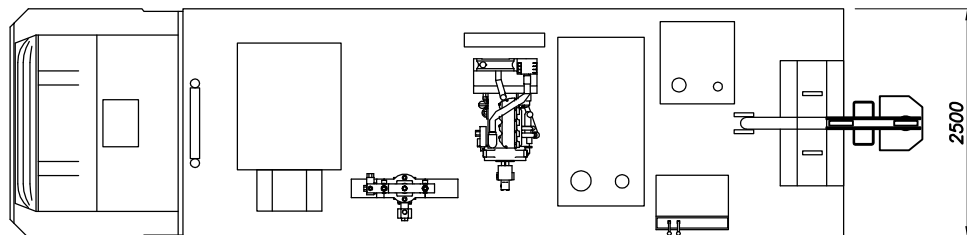

TES 600

DIAMETRO FORO/hole diameter: 200/450 mm
PROFONDITA'/depth: 700 mt
TIRO/pull: 40 ton
COPPIA ROTARY/torque: 2800 kgm
giri/min: 0/200 RPM
POTENZA MOTORE/engine power: 360 HP
ARGANO PRINCIPALE/main winch: 6 ton
MORSA/clamp (DIAM MIN/MAX): 100/480 mm

A RICHIESTA/optional:
POMPA FANGO/mud pump-POMPA SCHIUMA/foam
pump- COMPRESSORE/compressor-
OLEATORE/oiler- CARICATORE/loader

VERSIONI/configurations:
CINGOLATO/on crawler - AUTOCARRO 3
ASSI/on 3 axles truck - BASAMENTO/base -
RIMORCHIO/trailer

TES CAR srl
via Flaminia II, 18
60027 OSIMO - AN - ITALY
Tel: 0039.071.7231883
0039.071.714372
Fax: 0039.071.714416