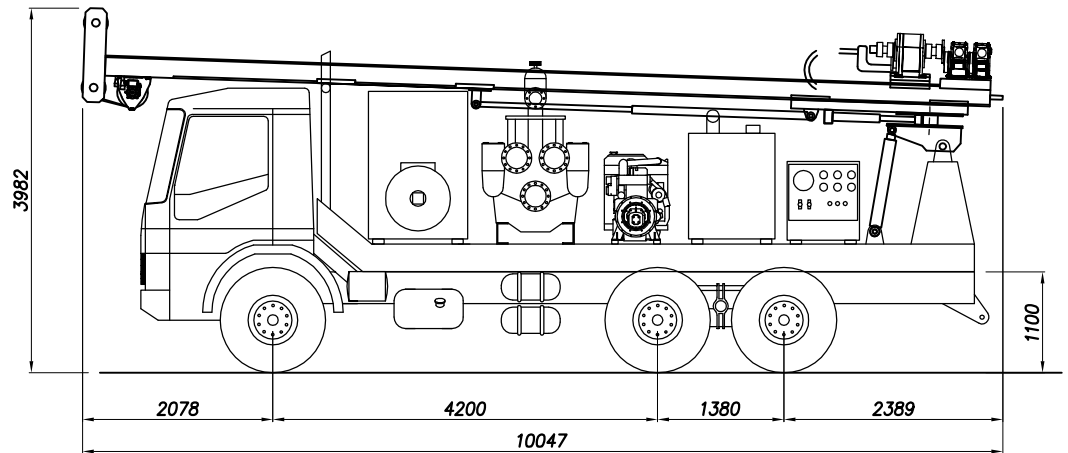

TES 600

DIAMETRO FORO/hole diameter: 200/450 mm
PROFONDITA'/depth: 700 mt
TIRO/pull: 40 ton
COPPIA ROTARY/torque: 2800 kgm
giri/min: 0/200 RPM
POTENZA MOTORE/engine power: 360 HP
ARGANO PRINCIPALE/main winch: 6 ton
MORSA/clamp (DIAM MIN/MAX): 100/480 mm

A RICHIESTA/optional:
POMPA FANGO/mud pump-POMPA SCHIUMA/foam
pump- COMPRESSORE/compressor-
OLEATORE/oiler- CARICATORE/loader

VERSIONI/configurations:
CINGOLATO/on crawler - AUTOCARRO 3
ASSI/on 3 axles truck - BASAMENTO/base -
RIMORCHIO/trailer

TES CAR srl
via Flaminia II, 18
60027 OSIMO - AN - ITALY
Tel: 0039.071.7231883
0039.071.714372
Fax: 0039.071.714416