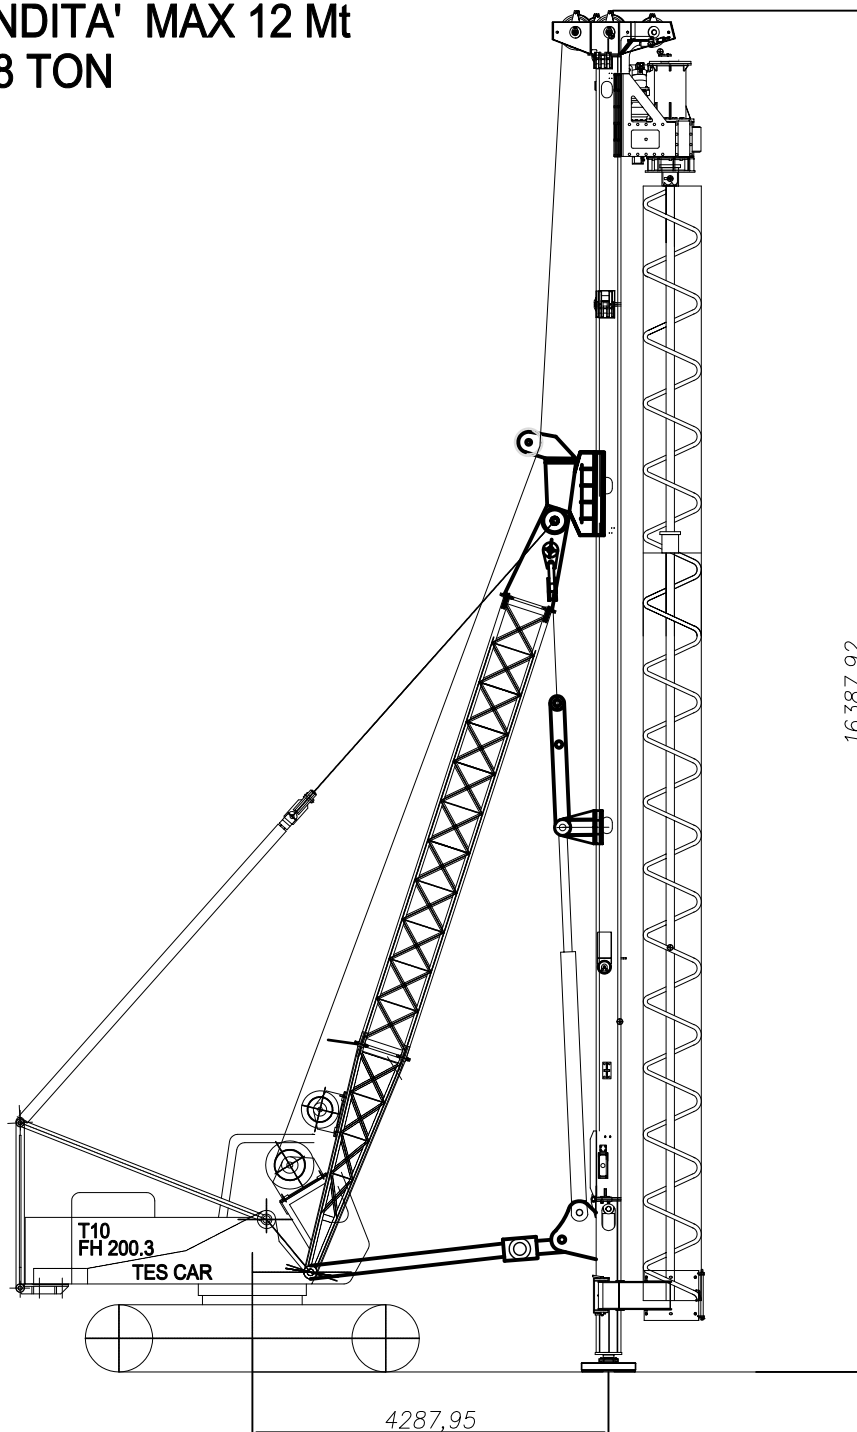

TCA 12

COPPIA 6000 Kgm

TIRO 12 TON

DIAMETRO MAX DI PERFORAZIONE Ø600

PROFONDITA' MAX 12 Mt

PESO 28 TON

TES CAR srl
via Flaminia II, 18
60027 OSIMO - AN - ITALY

Tel: 0039.071.7231883