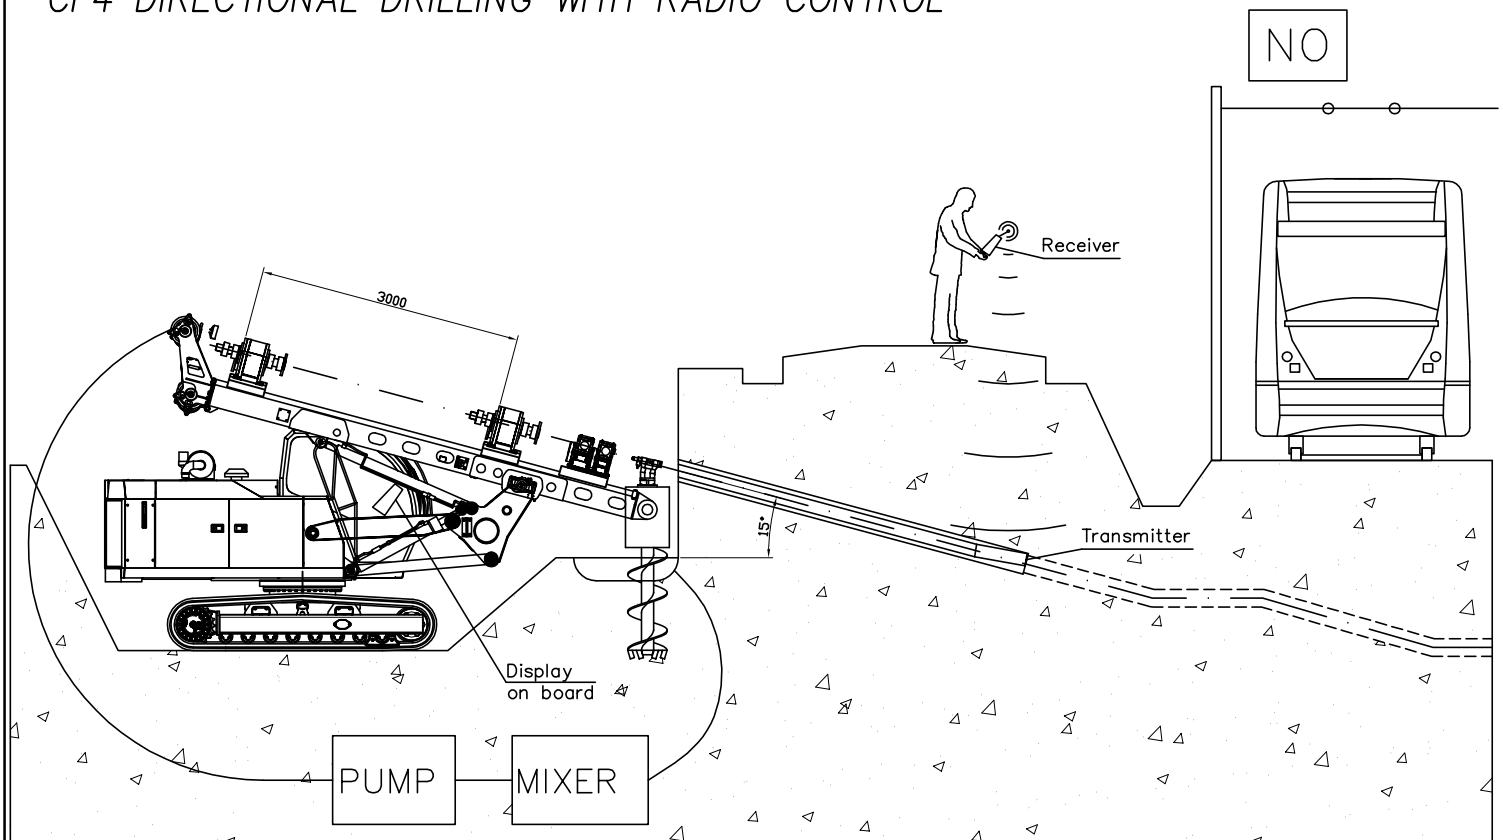

# CF4 DIREZIONALE CON RADIOCOMANDO

## CF4 DIRECTIONAL DRILLING WITH RADIO CONTROL

### DATI TECNICI / Technical details:

COPPIA MAX / Max torque : 800 kg m

giri/min / RPM : 200

TIRO / Pull : 12 ton

PROFONDITA' FORO / Hole depth : 250 mt

DIAMETRO FORO / Hole diameter :  $\varnothing$ 200 mm

RAGGIO DI CURVATURA MINIMO FORO / Min hole curvature radius: 40 mt

ASTE / Rods :  $\varnothing$ 60 mm - L=3 mt

MISCELATORE / Mixer : 1000 lt

POMPA CENTRIFUGA / Centrifugal pump : 2000 lt

TES CAR srl  
via Flaminia II, 18  
60027 OSIMO - AN - ITALY  
Tel: 0039.071.7231883  
0039.071.714372  
Fax: 0039.071.714416