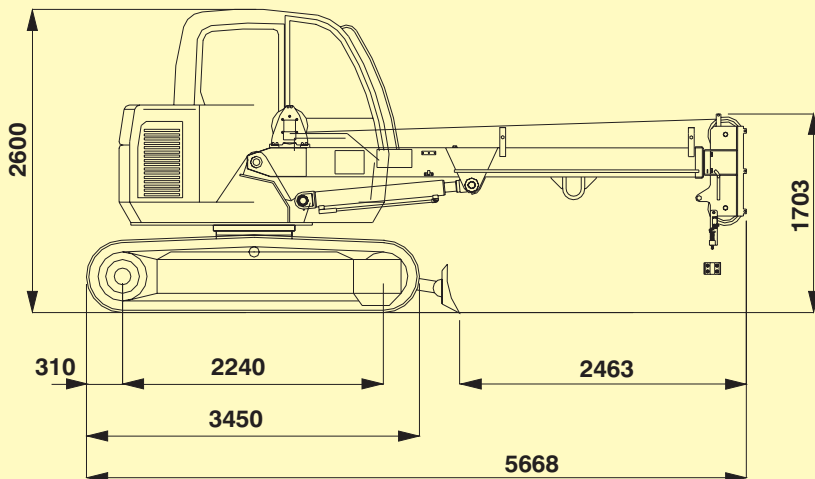

T 4

Gru Idraulica T 4
T 4 Hydraulic Crane
Gru Hydraulique T 4
Grúa Hidráulica T 4

TES CAR SRL
Macchine da trivellazione
Hydraulic drilling rigs
Via Flaminia II, 18
60027 - Osimo (AN) - ITALIA
TEL. : 0039 - 071 72 31 883
0039 - 071 71 43 72
FAX : 0039 - 071 71 44 16
web-site: www.tescar.com
e-mail: info@tescar.com

Dati tecnici / Technical data / Données techniques / Datos técnicos

				
Motore diesel	Diesel engine	Moteur diesel	Motor diesel	41 kW / 55 hp
Argani idraulici	Hydraulic winches	Treuil hydraulique	Cabrestantes hidráulicos	
Argano principale	Main winch	Treuil principal	Cabrestante principal	3500 kg / 7868 lb
Antenna	Mast	Mât	Mástil	
Altezza massima	Max. Height	Hauteur max.	Altura max.	8,35 m / 27,4 ft
Cingolo	Crawler	Chenille	Oruga	
Fisso	Fix	Fixe	Fijo	X
Allargabile	Broadening	Elargisable	Extensible	
Dimensioni per il trasporto	Dimensions for transport	Dimensions pour le transport	Dimensiones para el transporte	
Larghezza	Width	Largeur	Ancho	2320 mm / 91,33 inc
Altezza	Height	Hauteur	Altura	2600 mm / 102,36 inc
Peso	Weight	Poids	Peso	7256 kg / 16312 lb

T 4

- Dimensioni d'ingombro
- Overall dimensions
- Dimension d'encombrement
- Dimensiones