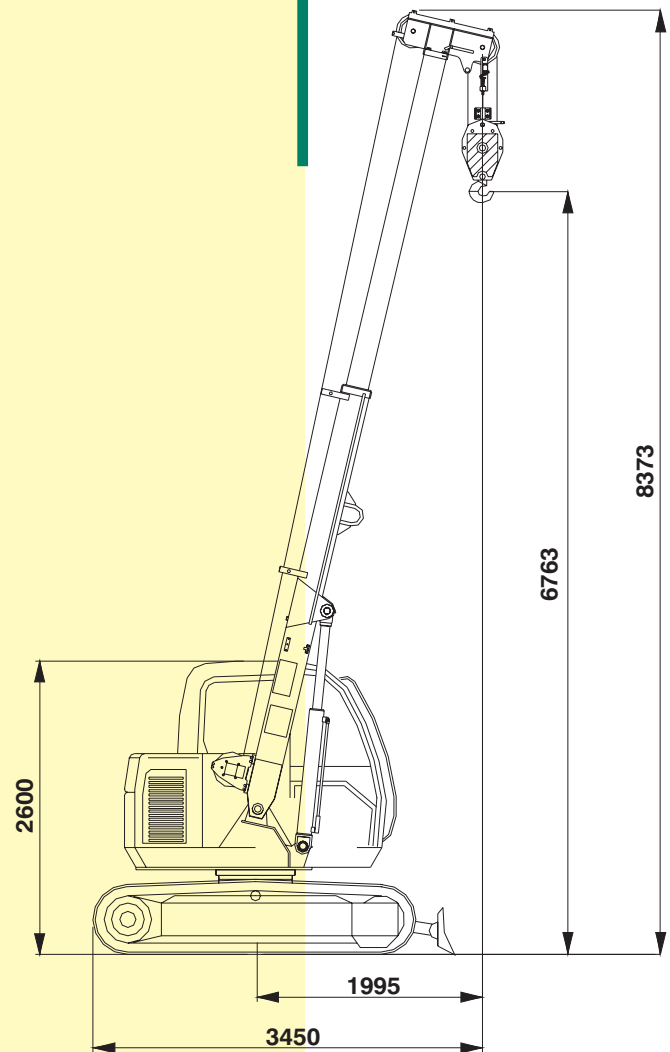

T 4

Gru Idraulica T 4
T 4 Hydraulic Crane
Gru Hydraulique T 4
Grúa Hidráulica T 4

TES CAR SRL
Macchine da trivellazione
Hydraulic drilling rigs
Via Flaminia II, 18
60027 - Osimo (AN) - ITALIA
TEL. : 0039 - 071 72 31 883
0039 - 071 71 43 72
FAX : 0039 - 071 71 44 16
web-site: www.tescar.com
e-mail: info@tescar.com

Dati tecnici / Technical data / Données techniques / Datos técnicos

				
Motore diesel	Diesel engine	Moteur diesel	Motor diesel	41 kW / 55 hp
Argani idraulici	Hydraulic winches	Treuil hydraulique	Cabrestantes hidráulicos	
Argano principale	Main winch	Treuil principal	Cabrestante principal	3500 kg / 7868 lb
Antenna	Mast	Mât	Mástil	
Altezza massima	Max. Height	Hauteur max.	Altura max.	8,35 m / 27,4 ft
Cingolo	Crawler	Chenille	Oruga	
Fisso	Fix	Fixe	Fijo	X
Allargabile	Broadening	Elargisable	Extensible	
Dimensioni per il trasporto	Dimensions for transport	Dimensions pour le transport	Dimensiones para el transporte	
Larghezza	Width	Largeur	Ancho	2320 mm / 91,33 inc
Altezza	Height	Hauteur	Altura	2600 mm / 102,36 inc
Peso	Weight	Poids	Peso	7256 kg / 16312 lb

T 4

- Dimensioni d'ingombro
- Overall dimensions
- Dimension d'encombrement
- Dimensiones