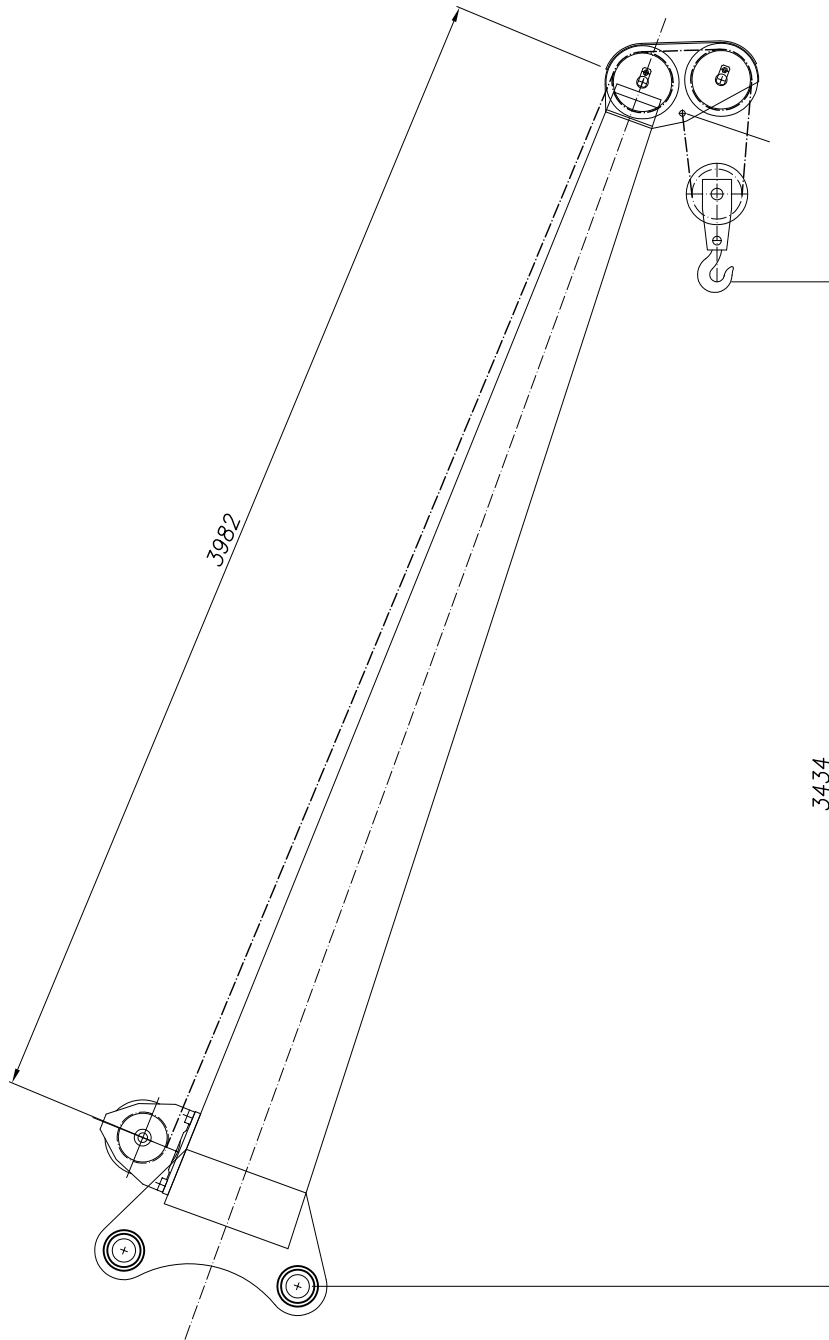

# JIB-Portata\Capacity 1800 kg

TESCAR srl  
 via Flaminia II, 18  
 60027 OSIMO - AN - ITALY  
 Tel: 0039.071.7231883  
 0039.071.714372  
 Fax: 0039.071.714416

CODICE CLIENTE: .

CODICE DISEGNO:

DESCRIZIONE:

6.37.3.0001

JIB-Portata 1800 daN

Mat.: ...

Peso: 485 kg

Trat.: ...

PZ.: ...

SCALA: 1:25

DATA: 13/07/2010