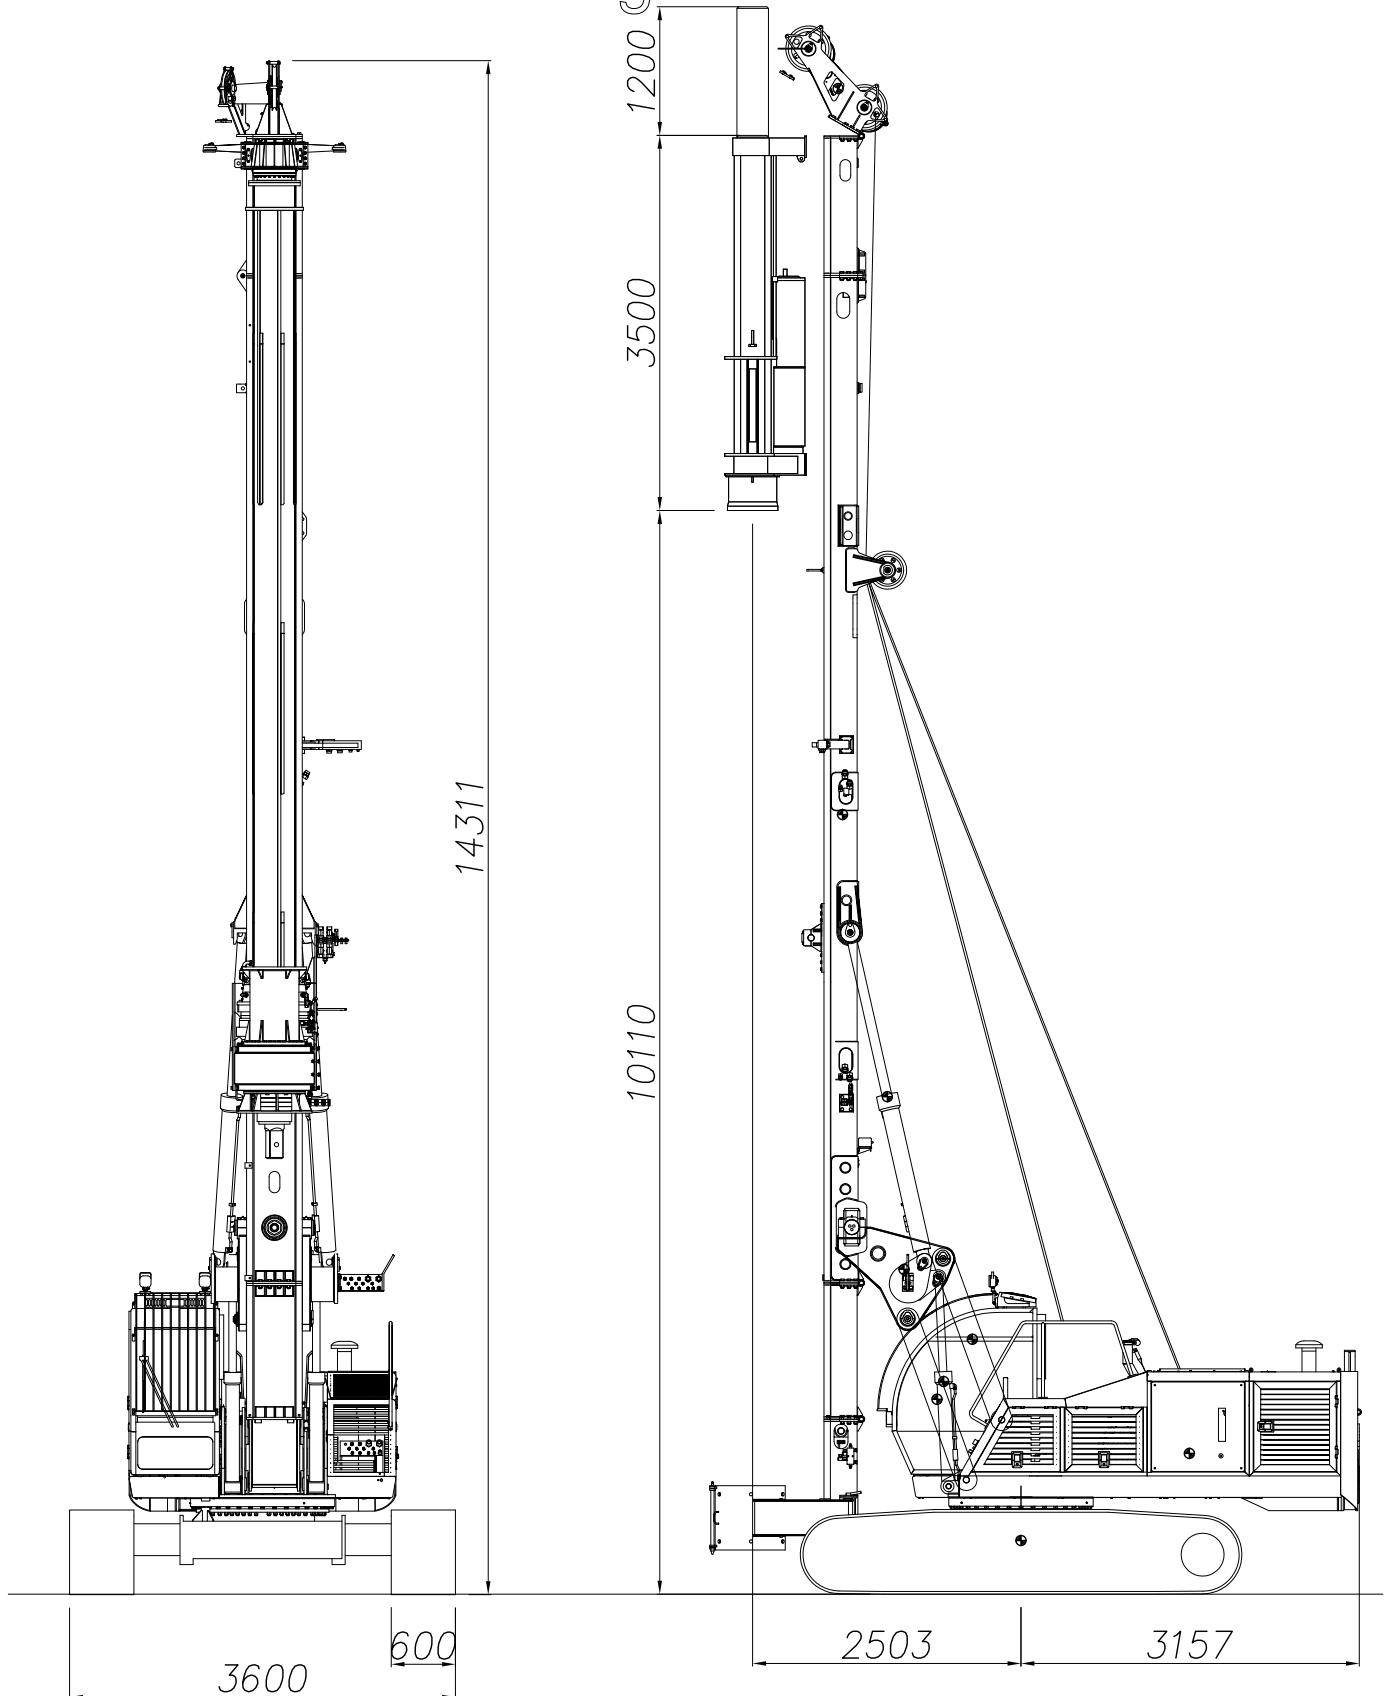

TES CAR srl  
via Flaminia II,18  
60027 OSIMO - AN - ITALY

Tel: 0039.071.7231883

0039.071.714372

Fax: 0039.071.714416

CF10

QUOTE E DISEGNI SONO INDICATIVI  
LA DITTA INTESTATARIA SI RISERVA DI MODIFICARE DISEGNI E QUOTE

Questo disegno e' proprieta' della ditta intestataria e non puo' essere riprodotto o divulgato senza la sua autorizzazione.

with hammer 5000 Kg

This document was created with Win2PDF available at <http://www.daneprairie.com>.  
The unregistered version of Win2PDF is for evaluation or non-commercial use only.